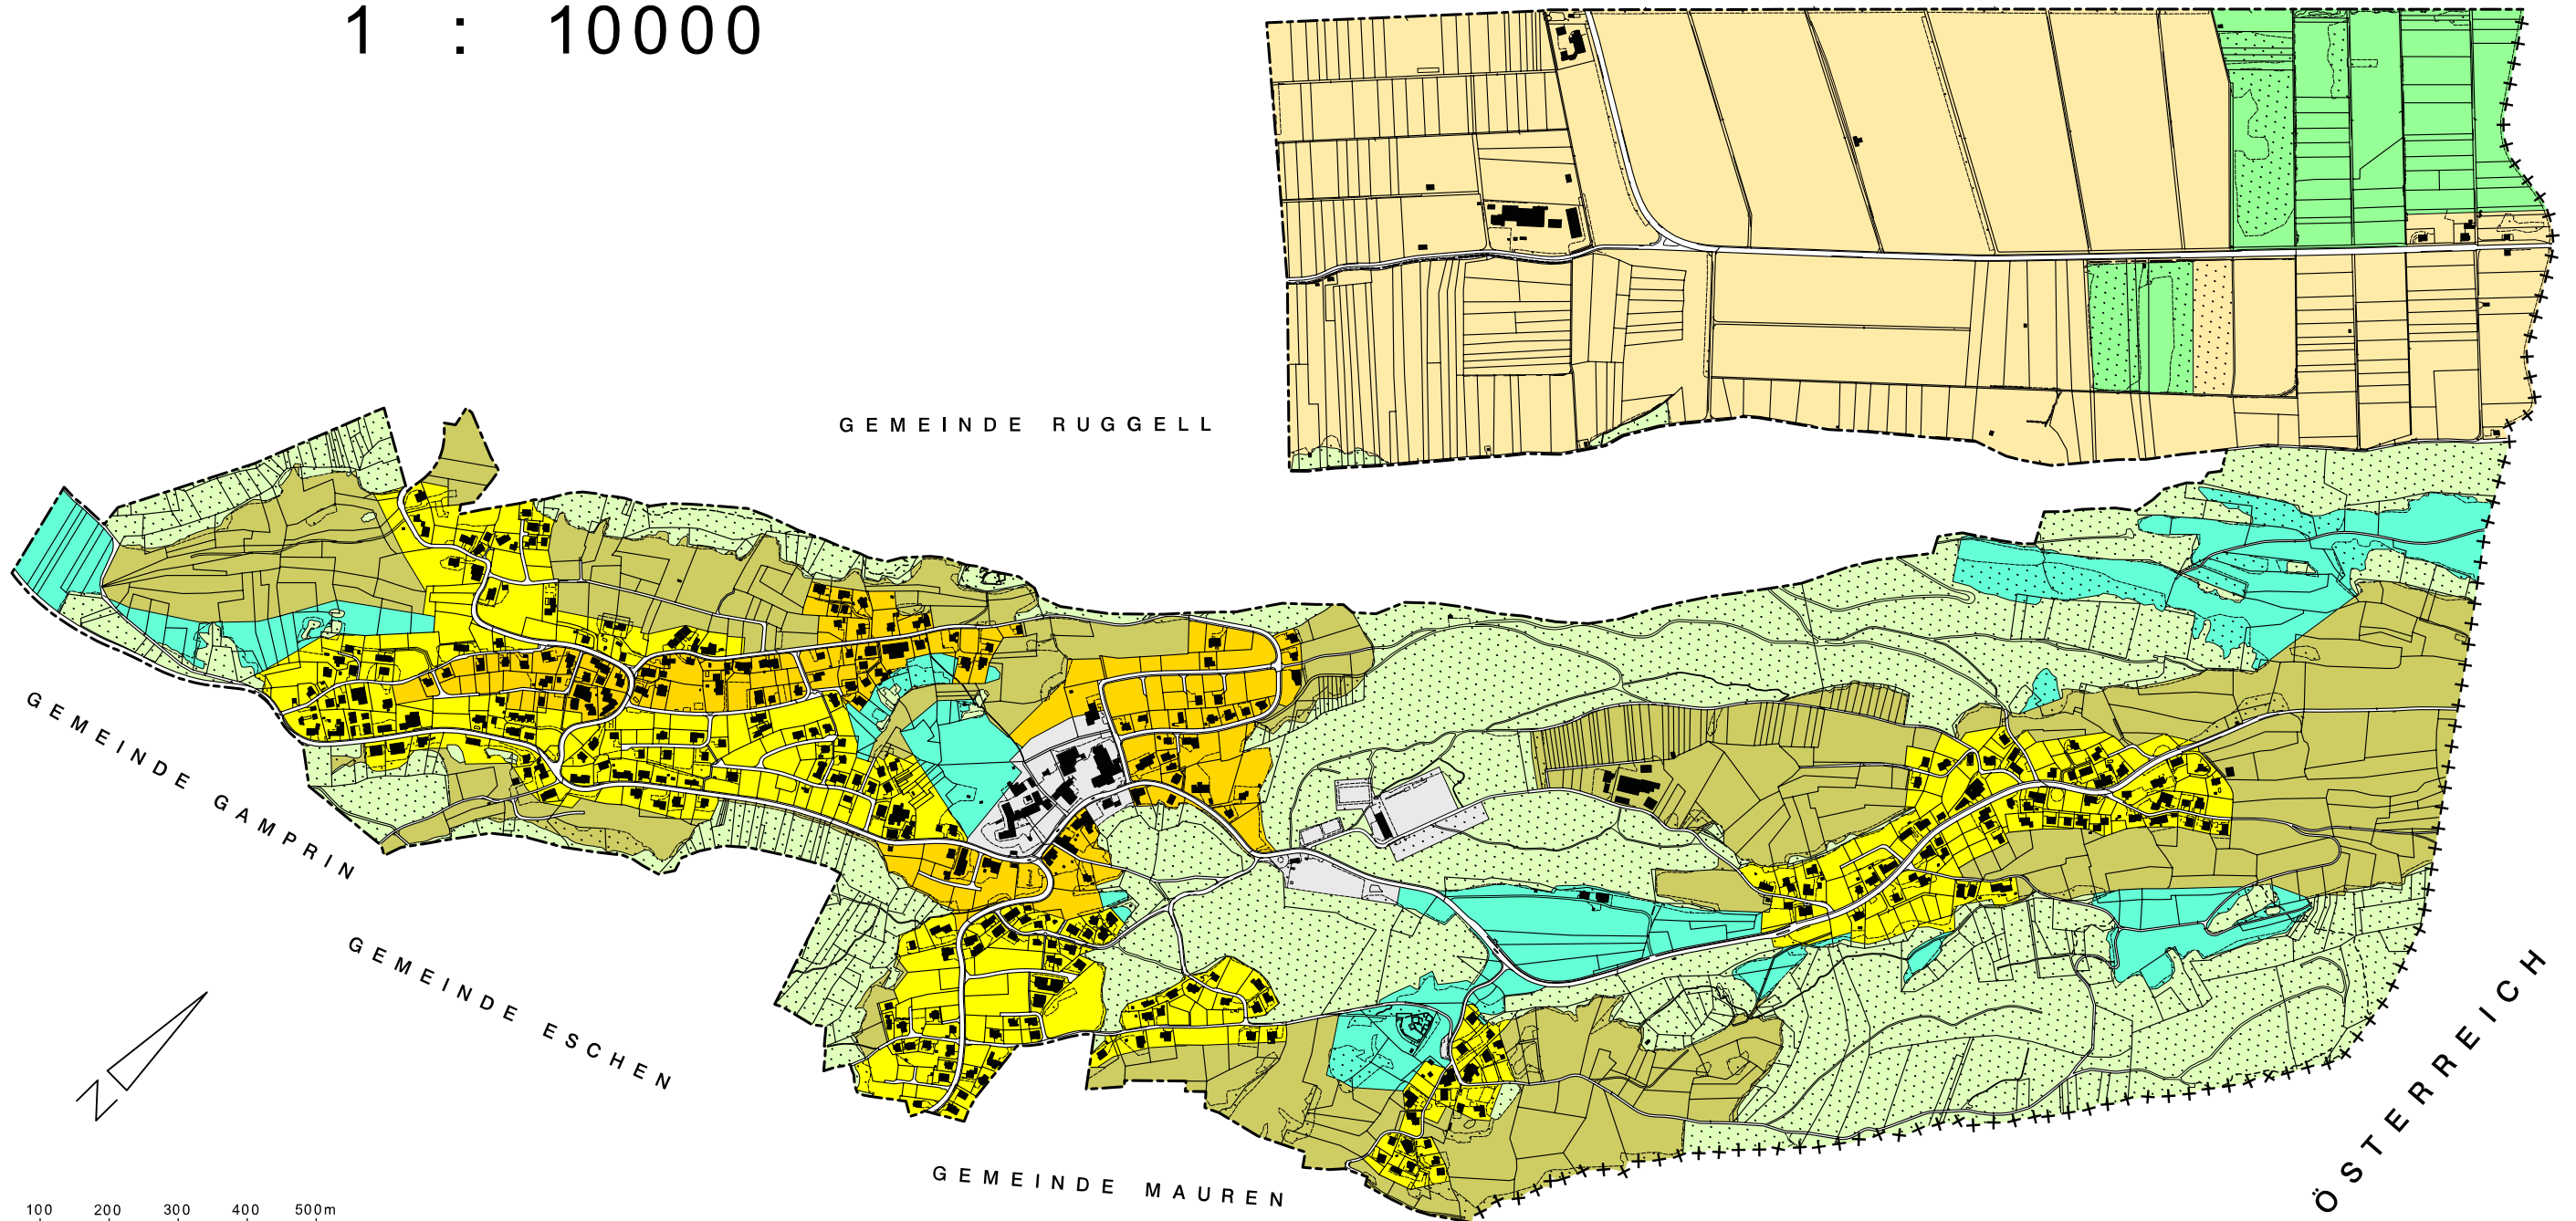

# GEMEINDE SCHELLENBERG

## ZONENPLAN

1 : 10000

### LEGENDE

- |   |   |
|---|---|
|  Wohnzone 1 W1                             |  Freihaltezone F             |
|  Wohnzone 2 W2                             |  Forstwirtschaftliche Zone W |
|  Zone für öffentliche Bauten und Anlagen O |  Landwirtschaftszone L       |
|  Übriges Gemeindegebiet UeG                |  Schutzzone S                |

0 100 200 300 400 500m

23. Mai 2018

Hanno Konrad Anstalt, Eschen