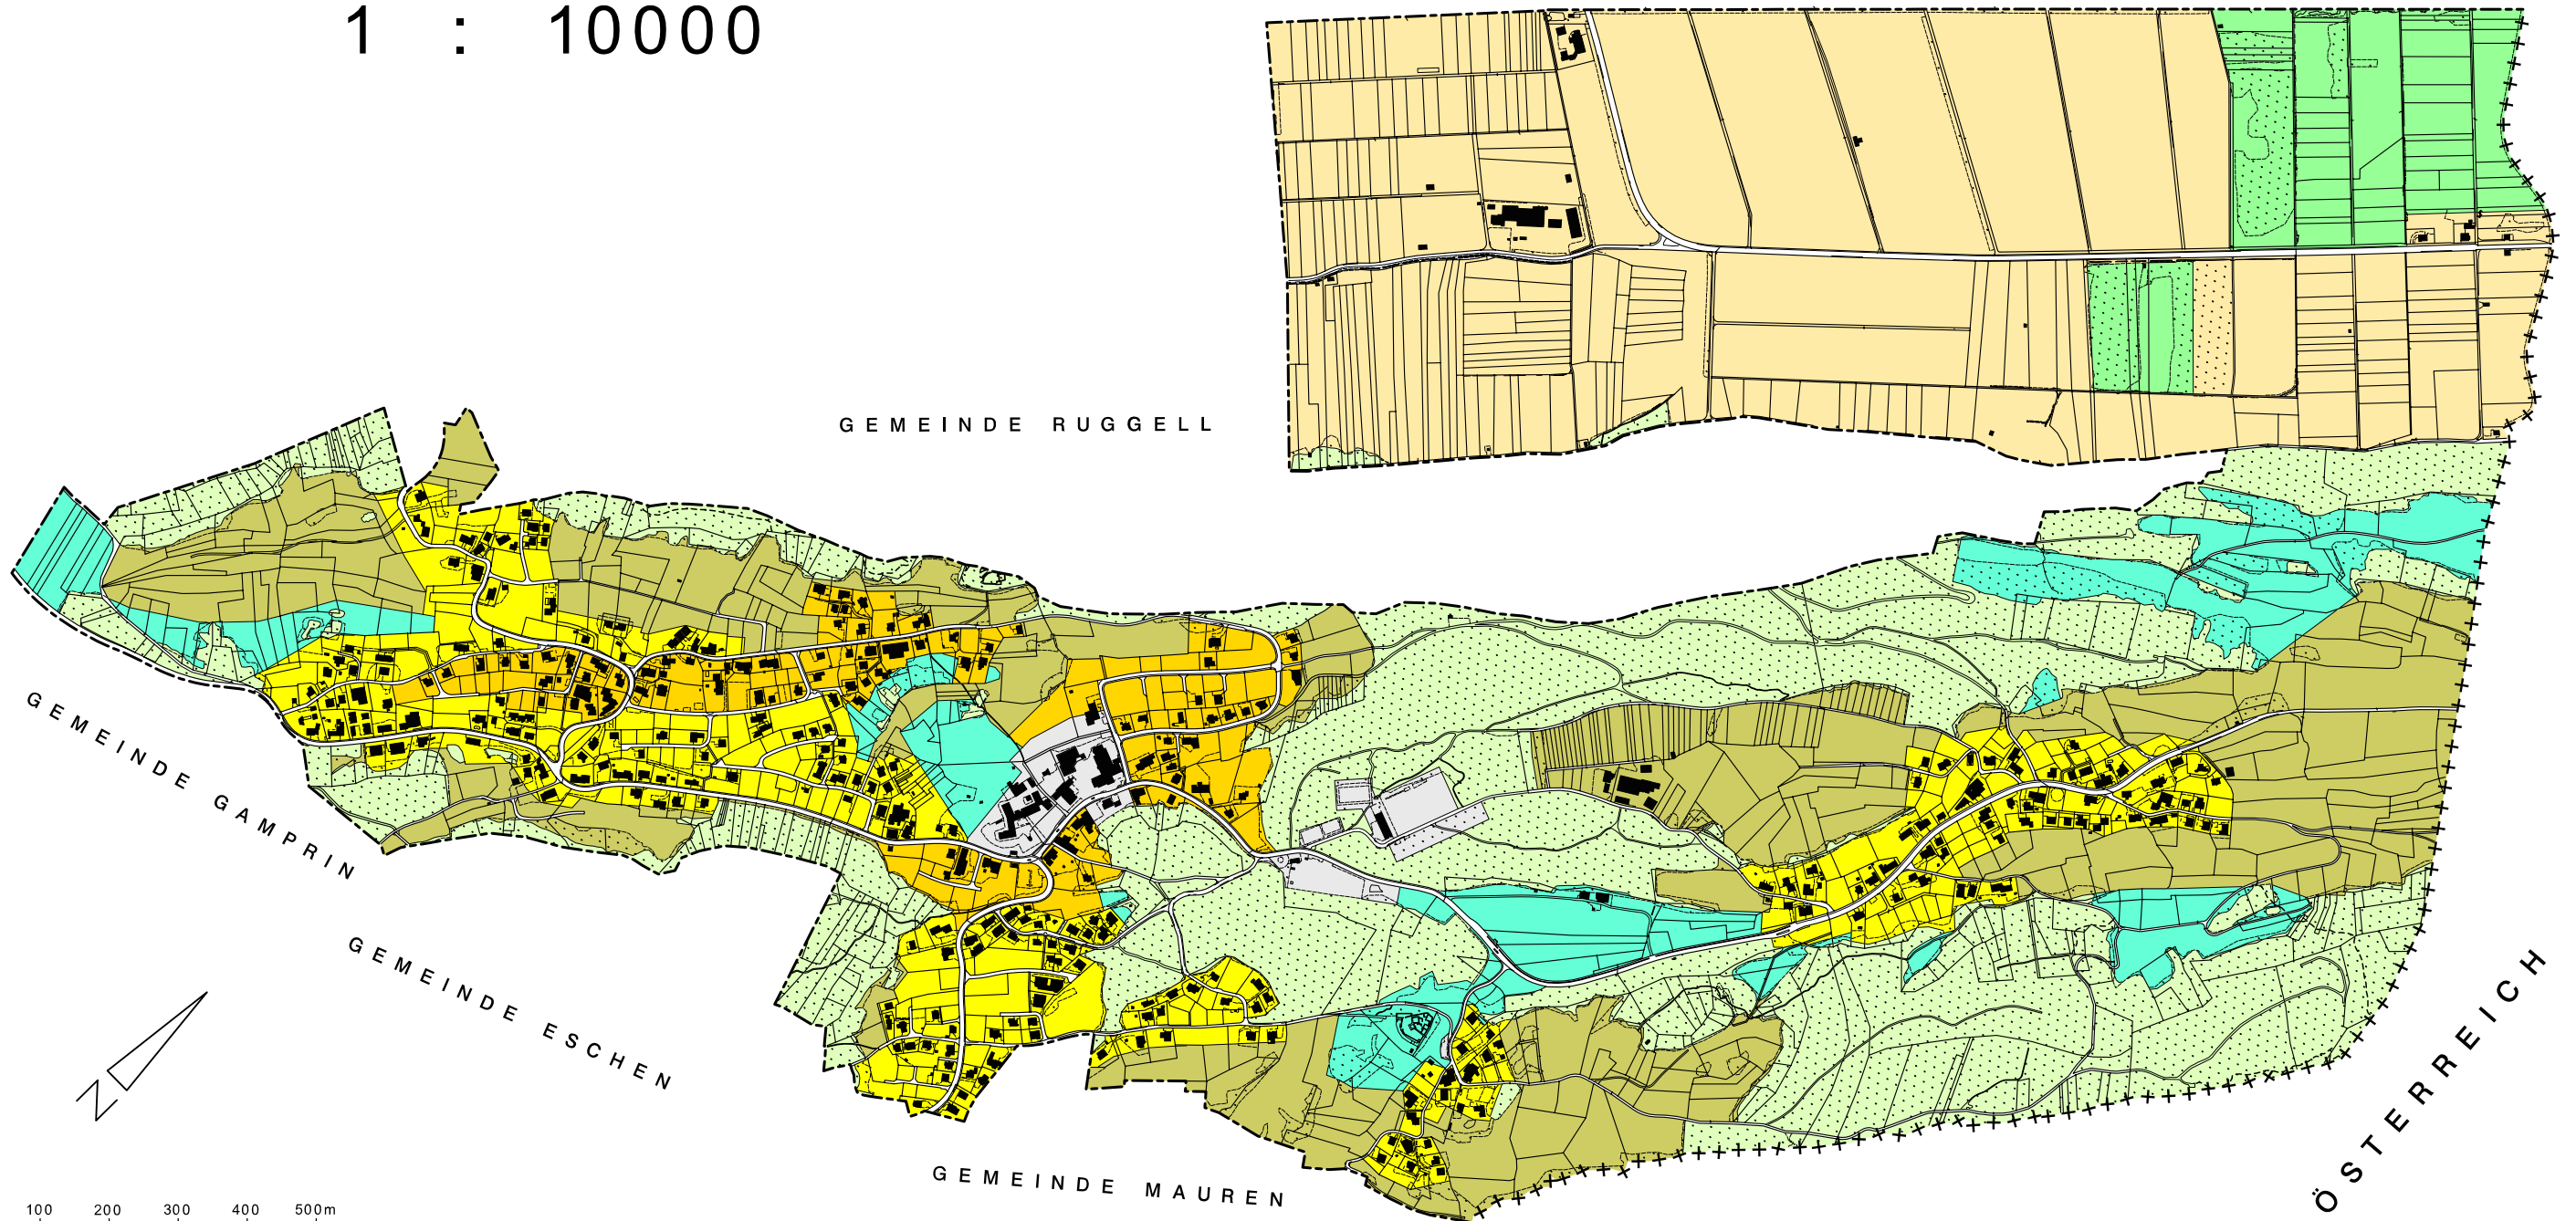

GEMEINDE SCHELLENBERG

ZONENPLAN

1 : 10000

LEGENDE

- | | |
|---|---|
|  Wohnzone 1 W1 |  Freihaltezone F |
|  Wohnzone 2 W2 |  Forstwirtschaftliche Zone W |
|  Zone für öffentliche Bauten und Anlagen O |  Landwirtschaftszone L |
|  Übriges Gemeindegebiet UeG |  Schutzzone S |

0 100 200 300 400 500m

25. Juli 2016

Hanno Konrad Anstalt, Eschen