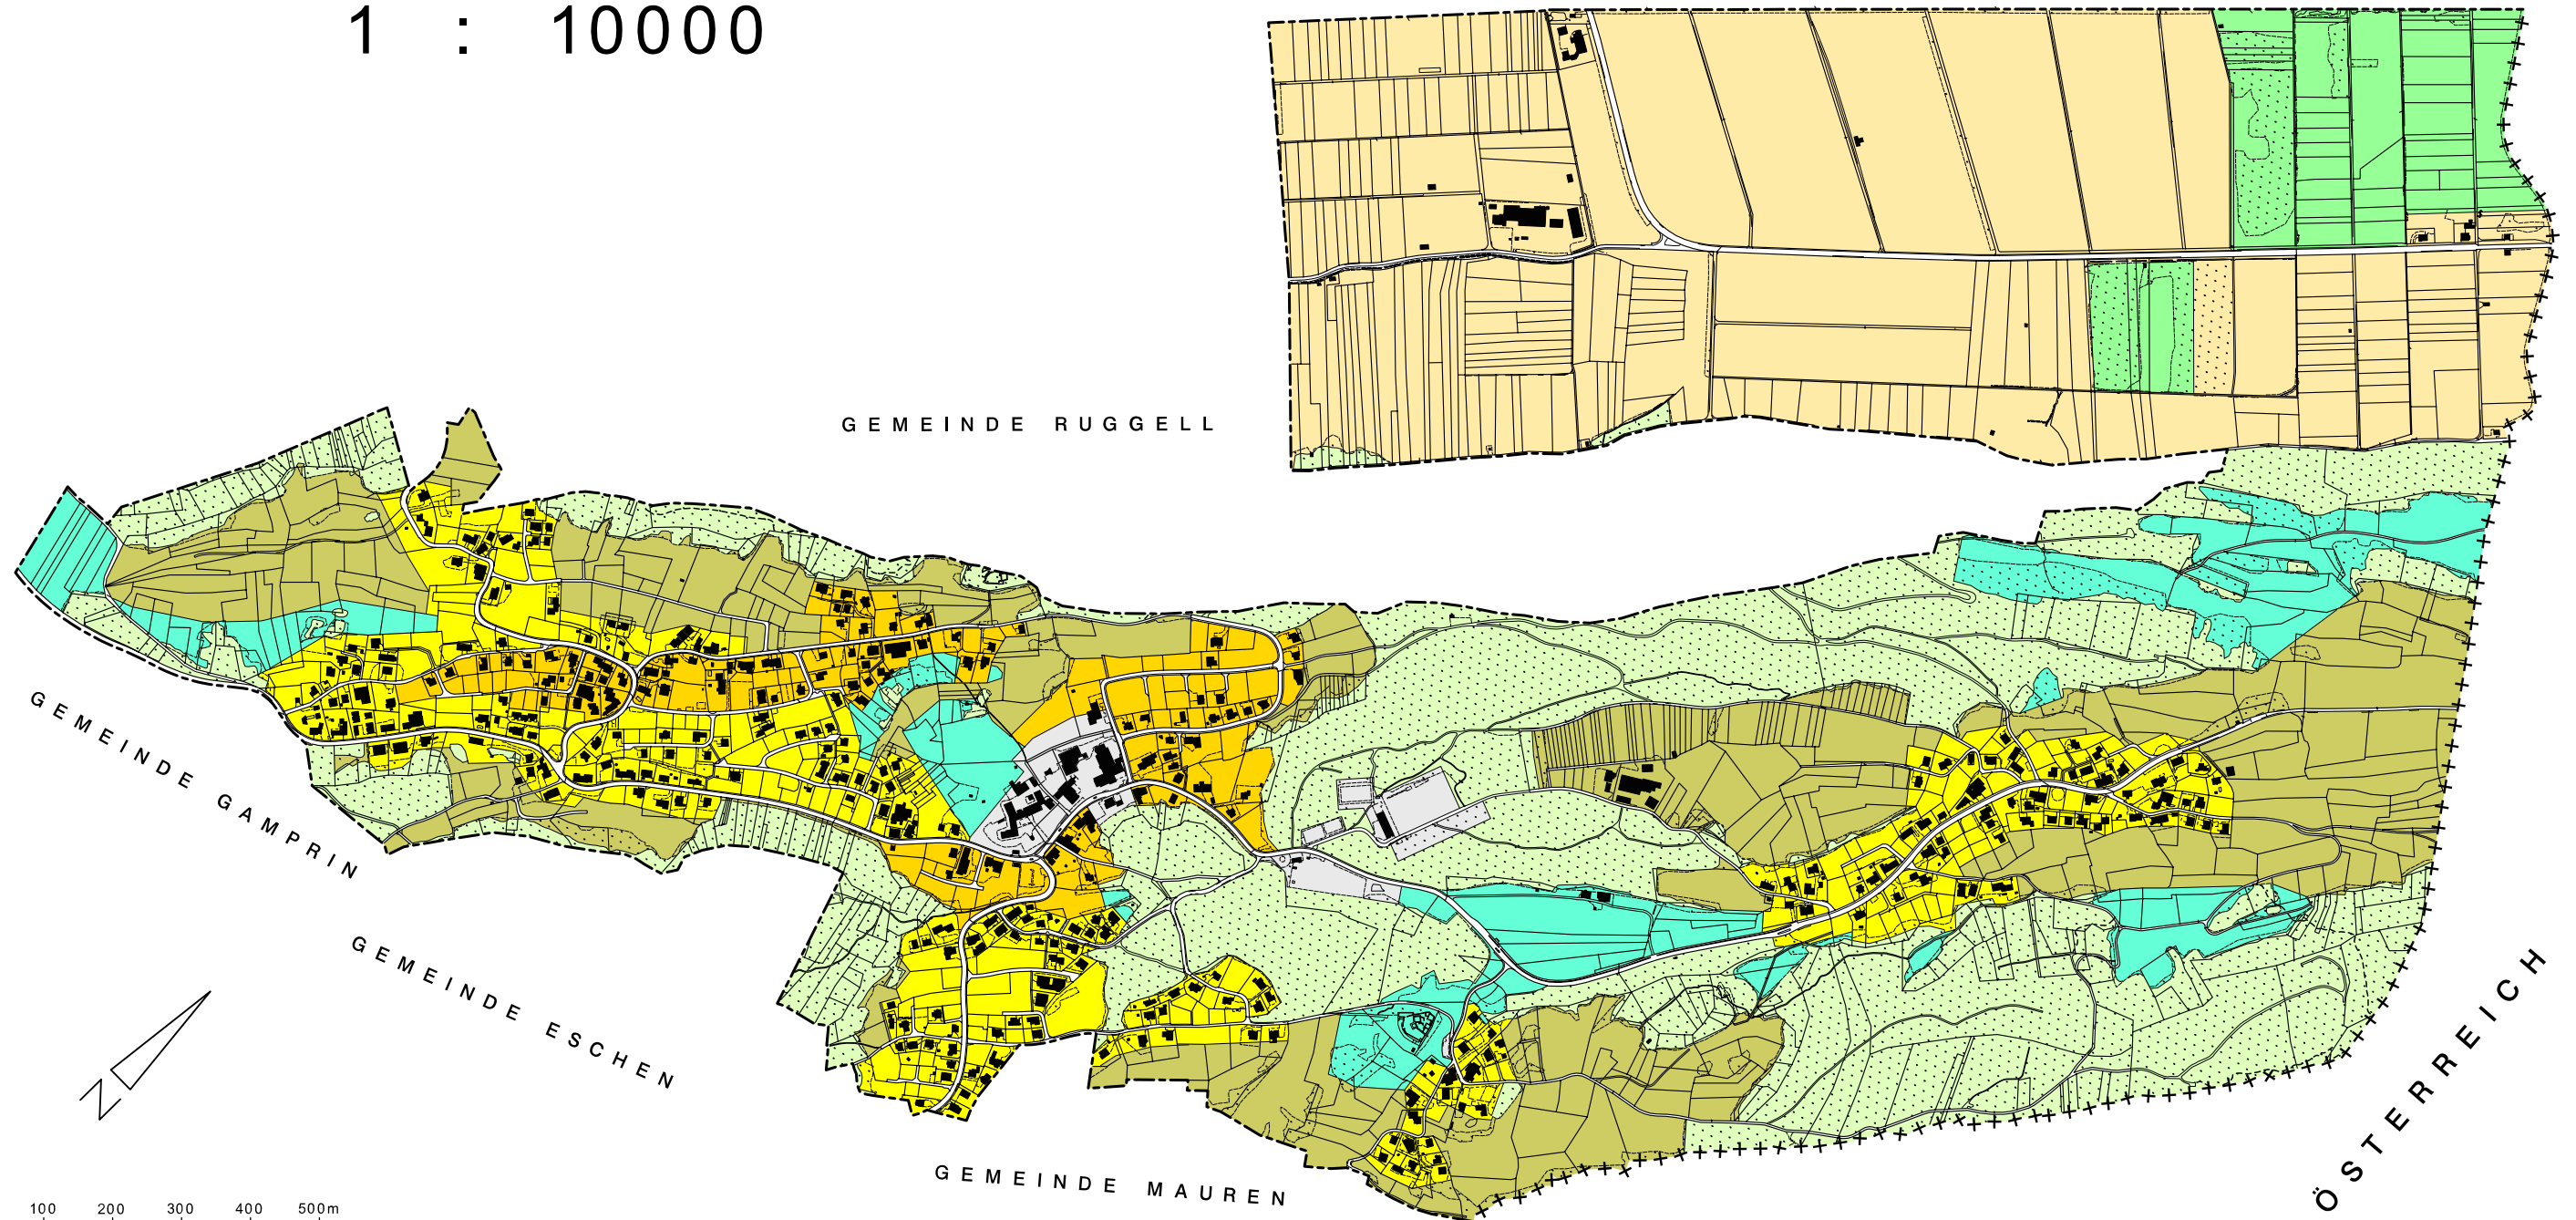

GEMEINDE SCHELLENBERG

ZONENPLAN

1 : 10000

LEGENDE

- | | |
|---|---|
|  Wohnzone 1 W1 |  Freihaltezone F |
|  Wohnzone 2 W2 |  Forstwirtschaftliche Zone W |
|  Zone für öffentliche Bauten und Anlagen O |  Landwirtschaftszone L |
|  Übriges Gemeindegebiet UeG |  Schutzzone S |

0 100 200 300 400 500m

3. April 2019

Hanno Konrad Anstalt, Eschen